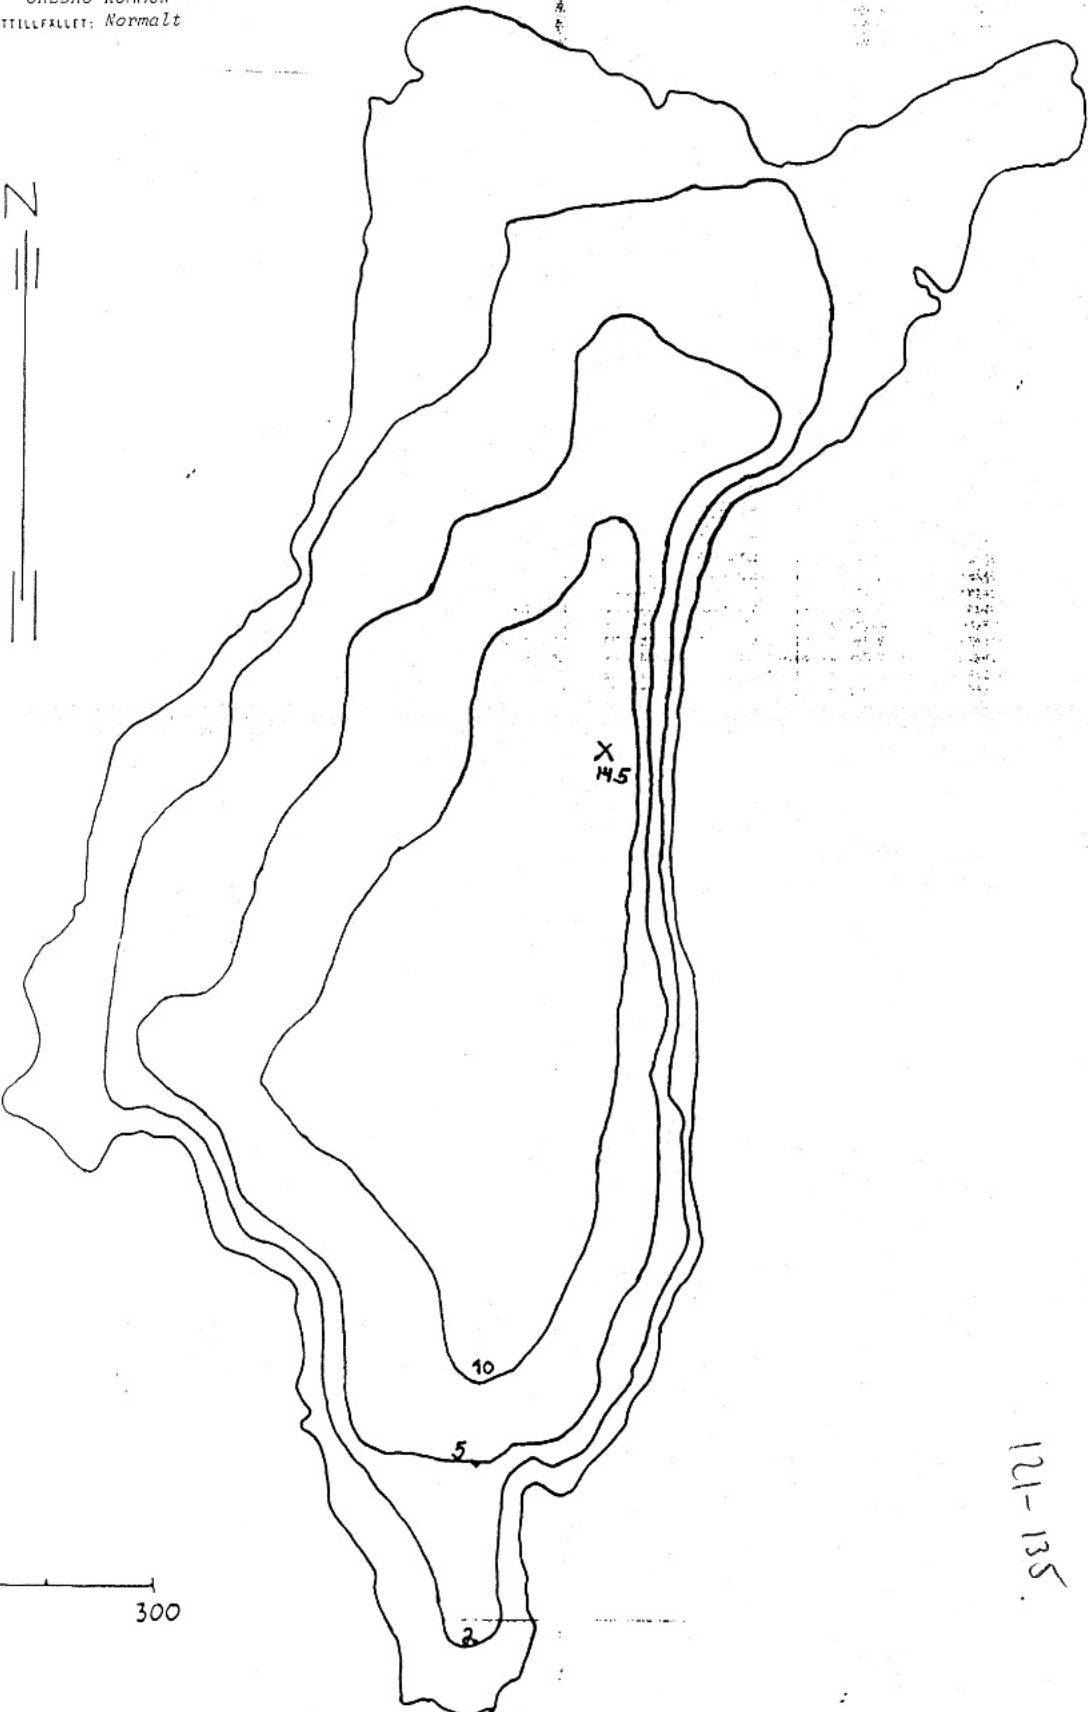

SJÖDJUPKARTA FÖR: St Hemsjön
SJÖNUMMER EMLIGT SKM: 655899143216
TOPOGRAFISKT KARTBLAD: 10E 502
LAX: 1: ÖREBRO
KOMMUN: ÖREBRO
HUVUDAVRINGSOMRÅDE/VATTENDRAG: 61-121
SKALA 1: 5000
VTFÖRD MED: EKOLOD/HANDLOD/ANNAT SATT: Handlod från ts.
ANTAL KURSISJER/LODSKOTT: 82 Lodskott
VTFÖRD DATUM: 860226
BY: Lennart Östergren
FÖRETAG: ÖREBRO KOMMUN
VATTENSTÅND VID MÄTILLFÄLLET: Normalt

121-135

St Hemsjön, Eskilstunaån